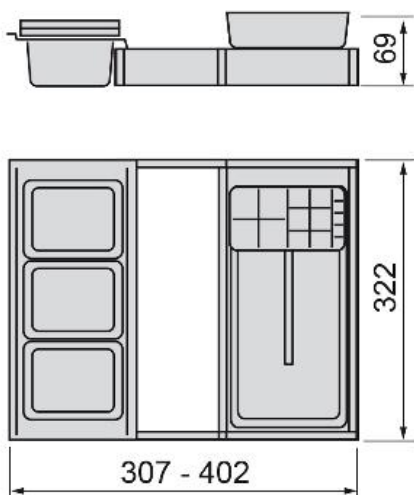

Accessori per cucina e il bagno / Accessori per il bagno e la lavanderia / Accessori Onda per il cassetto / Accessori bagno regolabili, profondità 350

Scheda tecnica del prodotto

Accessori bagno regolabili, profondità 350

Accessori Onda per il cassetto

Specificazioni

Prof.		Cod.	Finitura
350	1	8500523	Plastica grigio antracite
350	1	8500515	Plastica bianca

Schema

Prodotti fondamentali

Accessori bagno, profondità 350

Prof.		Cod.	Finitura
350	1	8500323	Plastica grigio antracite
350	1	8500315	Plastica bianca

Base organizzatrice profondità 350

Prof.		Cod.	Finitura
350	1	8500723	Plastica grigio antracite
350	1	8500715	Plastica bianca

Contenitore con coperchio da 5 litri

	Cod.	Finitura
1	8500023	Plastica grigio antracite
1	8500015	Plastica bianca